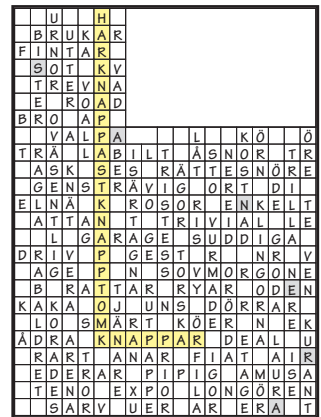

Sida 3

Sida 4-5

Sida 6

Sida 7

Sida 8-9

Sida 10

Sida 11

Aprikos	A MÖDEST
Ena lina proffröknas pl	B AMATÖRNIVA
En annan världslig	C YTTDEKOR
Häftiga	D AVLÄNGA
Pariser och Regnbågen	E ANTYDAN
Ena färdan för inbunden	F NÖDVÄNDIG
Handfärd och stor	G GUNGAM
En annan värld	H EGENDOM
Mittida	I LUGNADE
Sågar st	J OFIN
Ständigt öppet	K KUNDERTAK

Sida 12-13

Sida 14-15

Sida 16

Sida 17

Sida 18-19

Sida 20-21

Sida 22-23

Sida 22-23

Sida 25

Sida 26-27

Sida 28-29

Sida 28-29

Sida 30