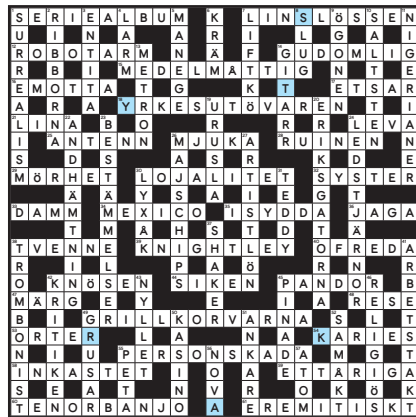

Sida 3

Sida 4-5

Sida 6

Sida 7

Sida 8-9

Sida 10

Sida 11

Aprikos	A MÖDEST
Ena lina proffröknas pl	B AMATÖRNIVA
En annan världslig	C YTTDEKOR
Häftiga	D AVLÄNGA
Pariser och Regnbågen	E ANTYDAN
Ena färdan för inbunden	F NÖDVÄNDIG
Handfärd och stor	G GUNGAM
En annan värld	H EGENDOM
Mittida	I LUGNADE
Sågar st	J OFIN
Ständigt öppet	K KUNDERTAK

Sida 12-13

Sida 14-15

Sida 16

Sida 17

Sida 18-19

Sida 20-21

Sida 22-23

Sida 22-23