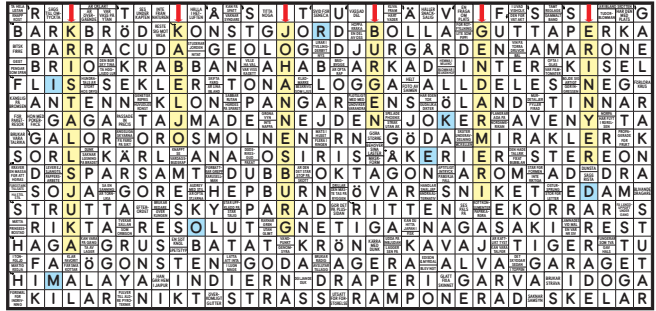

Sida 3

Sida 4-5

Sida 6

Sida 7

Sida 8-9

Sida 10

Sida 11

Aprikos	A MÖDEST
Ena lina proffröknas pl	B AMATÖRNIVA
En annan världslig	C YTTDEKOR
Häftiga	D AVLÄNGA
Pariser och Regnbågen	E ANTYDAN
Ena färdan för inbunden	F NÖDVÄNDIG
Handfärd och stor	G GUNGAM
En annan värld	H EGENDOM
Mittida	I LUGNADE
Sågar st	J OFIN
Ständigt öppet	K KUNDERTAK

Sida 12-13

Sida 14-15

Sida 16

Sida 17

Sida 18-19

Sida 20-21

Sida 22-23

Sida 22-23

Sida 25

Sida 26-27

Sida 28-29

Sida 28-29

Sida 30