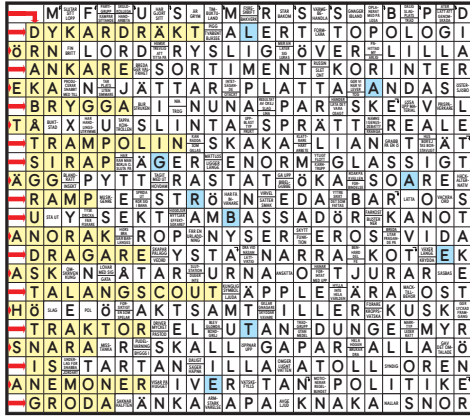

Sida 3

Sida 4-5

Sida 6

Sida 7

Sida 8-9

Sida 10

Sida 11

Aprikos	A MÖDEST
Ena lina proffröknas pl	B AMATÖRNIVA
En annan världslig	C YTTDEKOR
Häftiga	D AVLÄNGA
Pariser och Regnbågen	E ANTYDAN
Ena färdan för inbunden	F NÖDVÄNDIG
Handfärd och stor	G GUNGAM
En annan värld	H EGENDOM
Mittida	I LUGNADE
Sågar st	J OFIN
Ständigt öppet	K KUNDERTAK

Sida 12-13

Sida 14-15

Sida 16

Sida 17

Sida 18-19

Sida 20-21

Sida 22-23

Sida 22-23

Sida 25

Sida 26-27

Sida 28-29

Sida 28-29

Sida 30